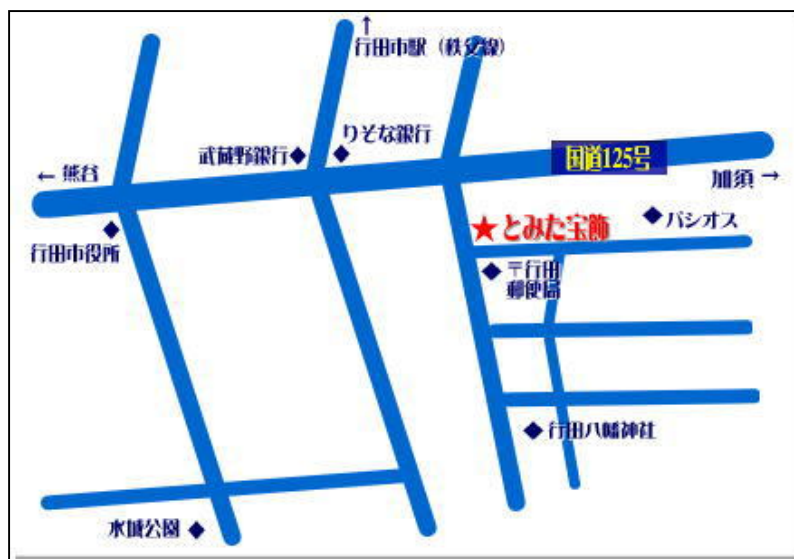

営業時間 AM10:00~PM6:30頃 定休日 日曜日