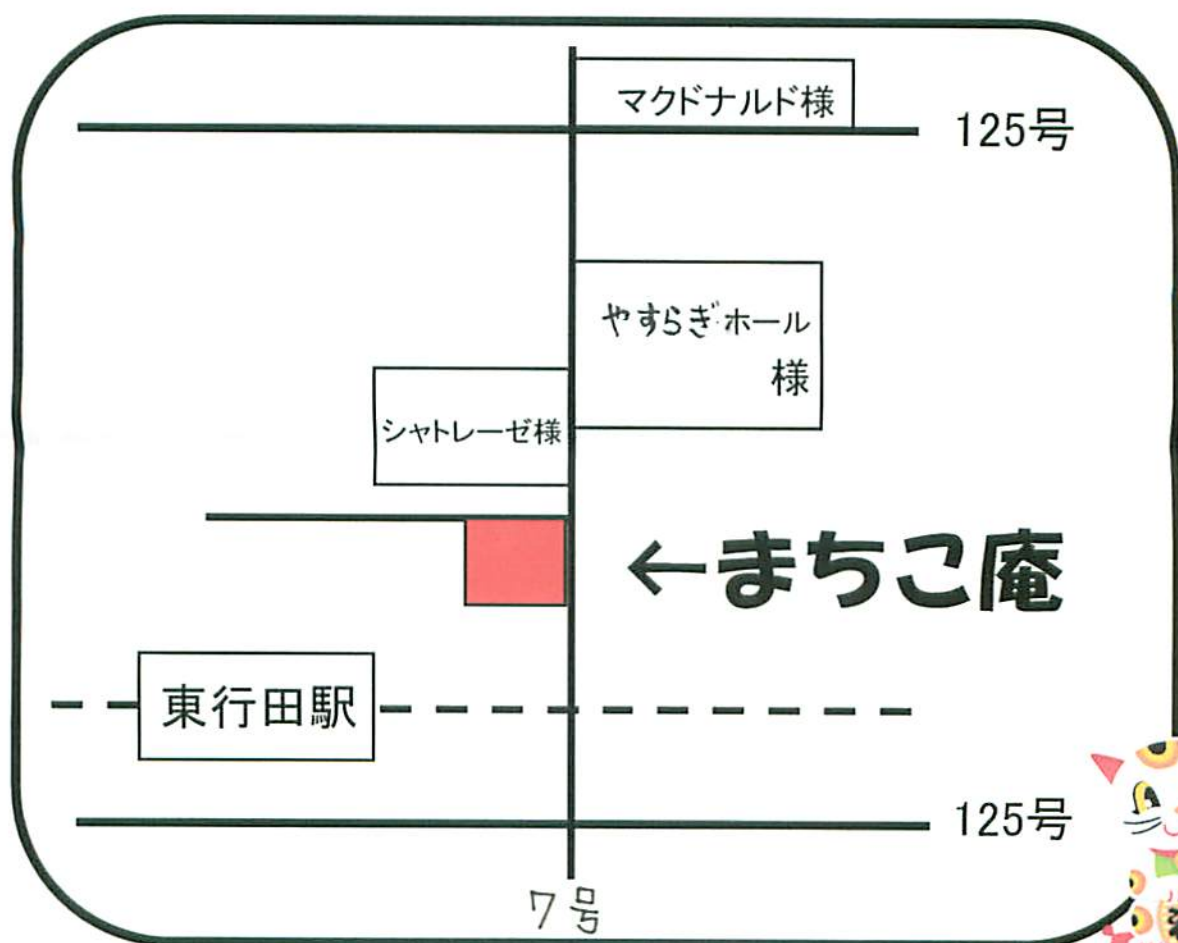

フライ・焼きそば・ゼリーフライ  
**まちこ庵**

1月20日(水)10時30分オープン!!

**オープンイベント**

まちこ庵前にて、ゼリーフライを無料配布!  
お一人様一つずつ。数量限定です★

**営業のご案内**

営業時間：10時30分～18時

定休日：日曜

お電話でのご予約も承っています

TEL：048-556-8046

住所：行田市桜町2-17-17 (シャトレゼ様並び)

ご来店お待ちしております。