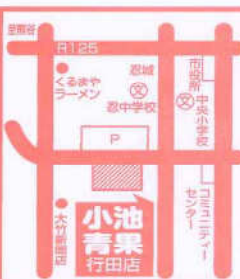

おいしさ大好評! 甘夏

甘く育ってます! メロン

熊本産 1切 **390**円

愛媛産他 1袋 **290**円

熊本産 1コ **390**円

24時間グループ! 行田店
小池青果

行田市本丸22-47
TEL:048-556-1550/日曜定休

24時間グループ! 谷郷店
池田青果