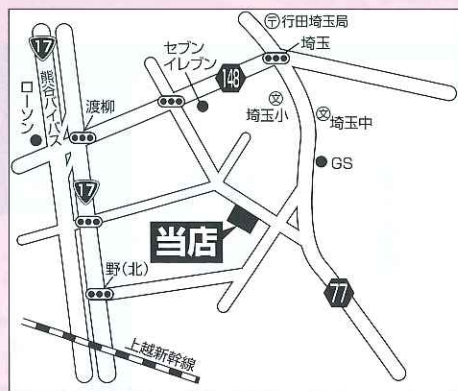

¥100レンタカー

例えば…こんなご利用が便利です!

お年寄りやお子様の送迎に
(タクシー代わりに)

- コンパクトクラス
  1時間 600円
- ファミリークラス
  1時間 1,000円

大きな荷物のお買い物に

- コンパクトクラス
  3時間 1,800円
- ファミリークラス
  3時間 3,000円

ビジネスで急な納品が必要になった時
(営業車の代わりに)

- コンパクトクラス
  6時間 2,400円
- ファミリークラス
  6時間 3,900円

旅先でのちょっとした観光に

- コンパクトクラス
  12時間 3,000円
- ファミリークラス
  12時間 4,800円

その他、大人数での旅行、出張、自家用車の突然の故障などお気軽に効率よくご利用頂けます。

シンプルな料金体系(消費税込)

コンパクトクラス(1500ccまでの4~5人乗り)

10分	100円
3時間以降	30分につき 100円
お泊りパック (24時間)	4,200円

ファミリークラス(1500cc以上の5~8人乗り)

6分	100円
3時間以降	20分につき 100円
お泊りパック (24時間)	6,000円

●なんで100円なの?●

貸し出し車を最新型にしない
ことで低価格を実現しました!

オプション

カーナビ
500円

チャイルドシート
500円

ETC 無料搭載

完全整備済なので 安心

全車保険加入しております。詳細はお問い合わせ下さい。

ご用意いただくもの

- ①運転免許証
- ②運転免許証以外で現住所を確認できる書類
  (公共料金領収書、健康保険証、住民票、パスポートなど)

PCサイト > www.100yen-rentacar.jp/

携帯サイト > www.100yen-rentacar.jp/m

●100円レンタカー®は株式会社カーベルの登録商標です。

お取扱い店舗

¥100レンタカー 行田店

有限会社 トミタ自動車

TEL 048-559-4234

〒361-0025 埼玉県行田市埼玉5435-11
営業時間/8:30~18:00 定休日:日・祝祭日